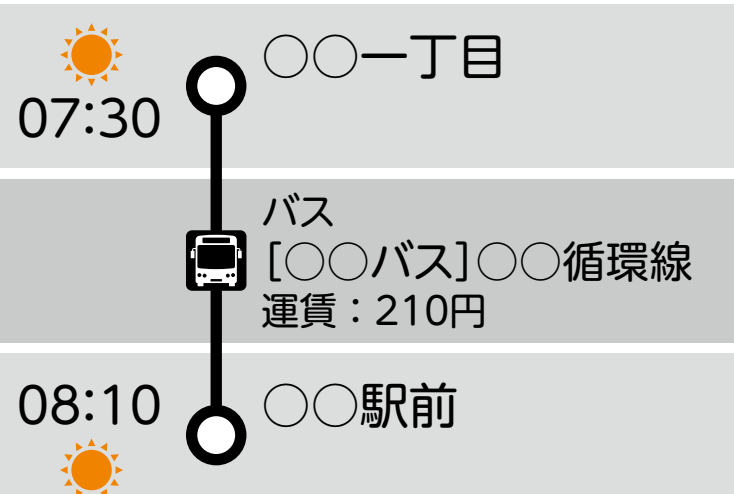

バスロケ以外に、次の公共交通情報の確認ができます。

公共交通の時刻や経路の検索!

「NAVITIME(ナビタイム)」や「ジョルダン」のウェブサイトへ移動して検索できます。